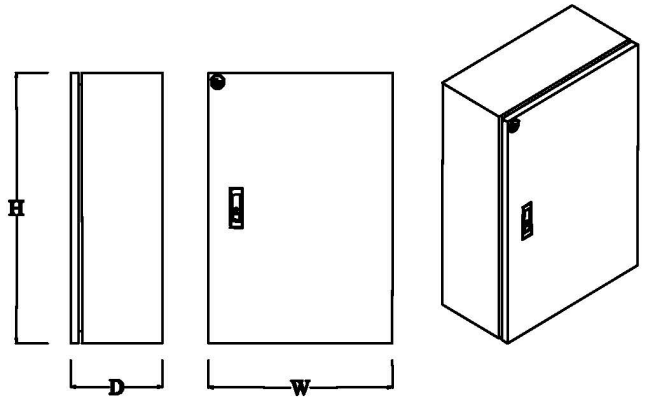

### Made by Order

Steel Sheet Thickness (mm.)			
1.0	1.2	1.6	2.0
Hot-Dipped Galvanizing			
Epoxy Powder Coated			
Stainless Steel			

รหัส	รุ่น	กว้าง	สูง	ลึก
Code	Size	Width	Height	Depth
KBSW 001	00	200	300	150
KBSW 002	0	250	350	150
KBSW 003	1	300	450	170
KBSW 004	2	350	520	170
KBSW 005	3	400	570	200
KBSW 006	4	440	610	230
KBSW 007	5	570	690	250
KBSW 008	6	600	760	250
KBSW 009	7	640	920	250

## Wall Mounting Cabinet

ตู้ไซร์ แบบกันน้ำไม่มีหลังคา

ตู้ไฟ รางไฟ  
เคจไอเอส