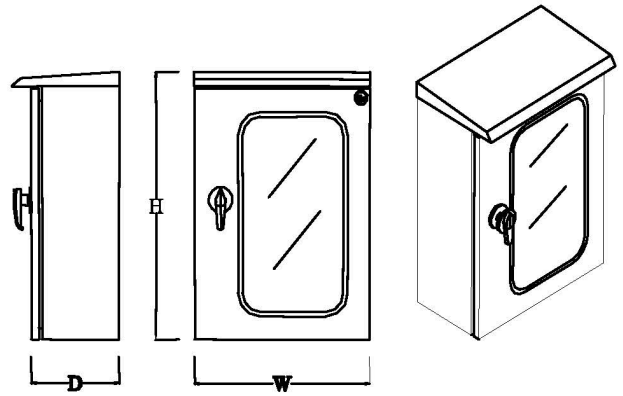

KKTC EQUIPMENT Co., Ltd.
Email : Marketing.kktc@gmail.com
Tel.02-044-9685 Fax.02-044-9600

Wall Mounting Cabinet

ตู้ไซร์ แบบกันน้ำมีหลังคา 2 ชั้น (กระจก, ก๊ิบ)

ตู้ไฟ รางไฟ
เคจไอเอส

SG

ตู้ไซร์มาตรฐาน แบบกันน้ำมีหลังคา
พา 2 ชั้น (กระจก, ก๊ิบ)

- ตู้กันน้ำมีหลังคา พา 2 ชั้น ขนาดมาตรฐาน IP 65 (7ขนาด)
- ผลิตด้วยเหล็กแผ่นขาวอย่างดี (1.2 mm.)
- ออกแบบด้วยระบบคอมพิวเตอร์ Drawing Design
- ผลิตโดยเจาะขึ้นรูปด้วยระบบคอมพิวเตอร์ CNC
- พ่นด้วยสี Epoxy (Light Grey)
- เหมาะสำหรับงานติดตั้งทั้งภายในและภายนอกอาคาร

รหัส	รุ่น	กว้าง	สูง	ลึก
Code	Size	Width	Height	Depth
KBSG 003	1	300	450	200
KBSG 004	2	350	520	250
KBSG 005	3	400	570	250
KBSG 006	4	440	610	250
KBSG 007	5	570	690	250
KBSG 008	6	600	760	250
KBSG 009	7	640	920	250

Made by Order

Steel Sheet Thickness (mm.)			
1.0	1.2	1.6	2.0
Hot-Dipped Galvanizing			
Epoxy Powder Coated			
Stainless Steel